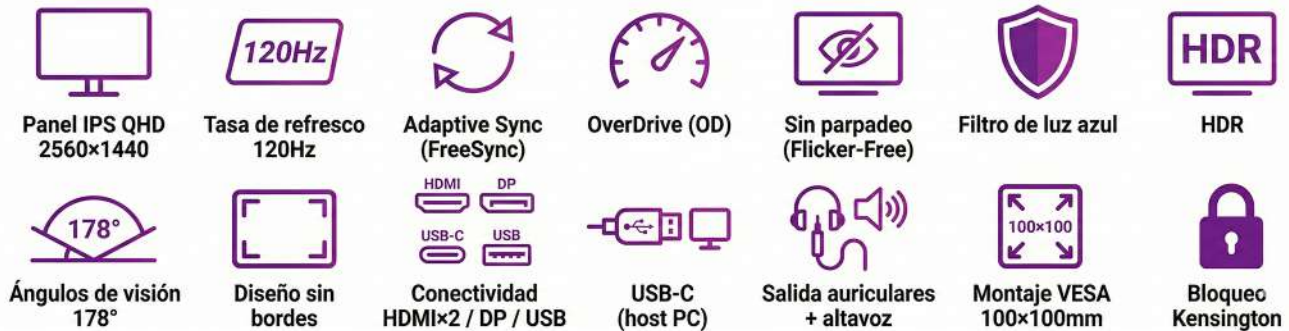

Descripción del Producto

El Enterprise UltraView 27" ofrece un salto real en nitidez y espacio de trabajo gracias a su panel IPS QHD 2560×1440, ideal para productividad, multitarea y entretenimiento. Con 120 Hz y 2 ms aporta una fluidez notable, mientras que HDR, Adaptive Sync, Flicker-Free y Low Blue Light mejoran imagen y confort visual. Incluye HDMI×2, DP, USB-C (host), USB 2.0×2 y salida de auriculares.

Características Principales

Especificaciones Técnicas

Especificaciones Técnicas					
Resolución	2560×1440 (QHD)	Adaptative Sync	Sí	Audio	Audio in / Audio out
Panel	IPS	Flicker-Free	Sí	Conectividad	2× HDMI 1× DP USB-C 2× USB 2.0
Frecuencia	120Hz	Low Blue Light	Sí	Altavoces	2×3W
Tiempo Respuesta	2ms	HDR	Sí	Ergonomía	Alt.130mm / Sw 30° / Pt 90°
Relación de aspecto	16:9	OverDrive	Sí	Diseño	Sin bordes en 3 lados
Ángulos de visión	178° / 178°	Modos OSD	Sí	Seguridad	Kensington Lock
Brillo (Max/Típico)	350 / 250 cd/m ²	HDCP	1.4	Alimentación	AC 100–240V / 12V 4A
Contraste	1000:1	Superficie	Haze 25%, 3H	Dimensiones	614.7 × 179.3 × 471.3 mm
Pixel Pitch	0.2331 × 0.2331 mm	Inclinación	–5° ~ 15°	Peso neto	3.5 kg
Colores	16.7M (8-bit)	VESA	100×100 mm	Peso bruto	5.45 kg