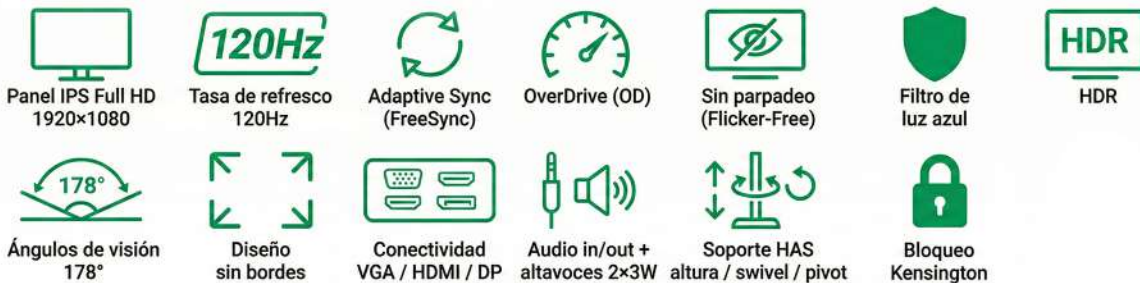

Descripción del Producto

La serie Enterprise Pro View está diseñada para usuarios que buscan un salto claro frente a gamas básicas: mejor panel, mayor fluidez, conectividad completa y ergonomía profesional real. Con panel IPS Full HD, frecuencia de 120 Hz, tiempo de respuesta de 2 ms y soporte HAS totalmente ajustable, Pro View ofrece una experiencia equilibrada para trabajo intensivo, estudio, programación, diseño ligero y entretenimiento fluido.

Características Principales

Especificaciones Técnicas

Especificaciones Técnicas					
Resolución	1920x1080	Adaptative Sync	Sí	Audio	Audio in / Audio out
Panel	IPS	Flicker-Free	Sí	Conectividad	1x VGA, 1x HDMI, 1x DP
Frecuencia	120Hz	Low Blue Light	Sí	Altavoces	2x3W
Tiempo Respuesta	2ms	HDR	Sí	Ergonomía	Alt.130mm / Sw 30° / Pt 90°
Relación de aspecto	16:9	OverDrive	Sí	Diseño	Sin bordes en 3 lados
Ángulos de visión	178° / 178°	Modos OSD	Sí	Seguridad	Kensington Lock
Brillo (Max/Típico)	250 / 220 cd/m ²	HDCP	1.4	Alimentación	AC 100-240V 50/60Hz

Comparación entre modelos ProView

	ProView 24"	ProView 27"
Colores	16.7M (8-bit)	1.07B (8-bit + Hi-FRC)
Montaje VESA	75 x 75 mm	100x100 mm
Inclinación	-5° ~ 15°	-5° ~ 20°
Dimensiones	541x200x440 mm	614.45x200x563 mm
Peso Neto	3.4 KG / 4.3 KG	4.7 KG / 6.4 KG